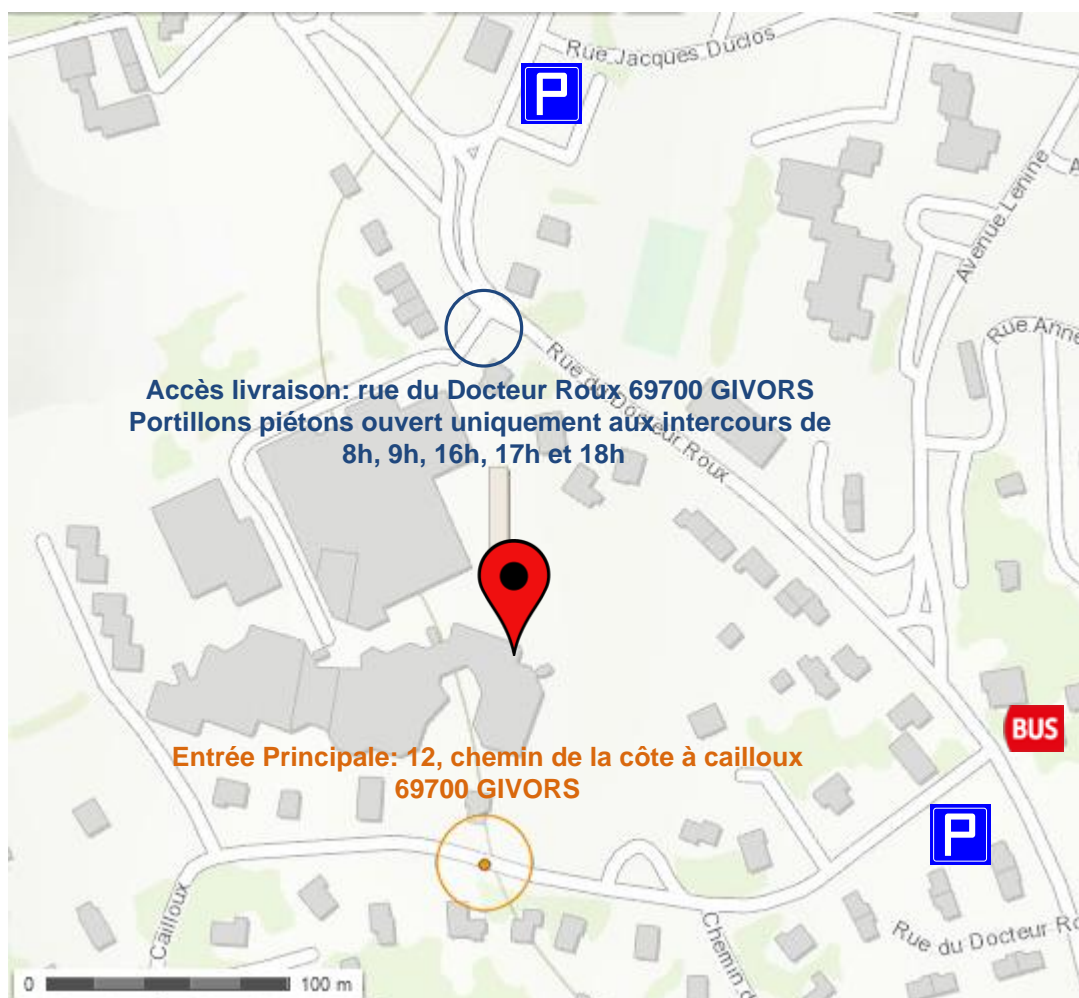

Accès Lycée Louis ARAGON

12, chemin de la côte à cailloux 69700 GIVORS
04 72 49 21 10

Depuis Lyon :

A7 puis A47 direction Saint Etienne, sortie 9.1 Givors Grigny. N86 direction Brignais, après être passé sous la voie ferrée à gauche.

Depuis Vienne :

A7 puis A47 direction Saint Etienne, sortie 9.1 Givors Grigny. N86 direction Brignais, après être passé sous la voie ferrée à gauche.

Depuis Saint-Etienne :

A47 sortie Givors les plaines Grigny. N86 direction Brignais, après être passé sous la voie ferrée à gauche.

Gare TER Givors Ville ou Gare TER Givors Canal

BUS 80 Direction Grigny La Colombe
Descendre à Lycée Picasso